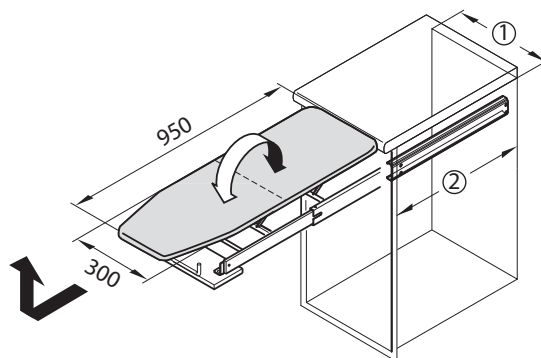

MONTAGEM NA GAVETA

- ① Largura interior 362 – 500 mm
- ② Profundidade interior do armário >500 mm

MONTAGEM DA TÁBUA DE ENGOMAR À FACE COM O TAMPO

D mm	20 mm	30 mm	40 mm	50 mm
E mm	86 mm	76 mm	66 mm	66 mm