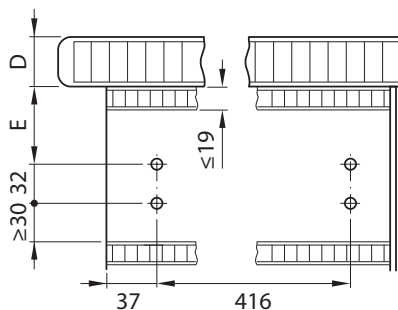

MONTAGEM NA GAVETA

- ① Largura interior 362 – 500 mm
- ② Profundidade interior do armário >500 mm

MONTAGEM DA TÁBUA DE ENGOMAR À FACE COM O TAMPO

D mm	20 mm	30 mm	40 mm	50 mm
E mm	86 mm	76 mm	66 mm	66 mm