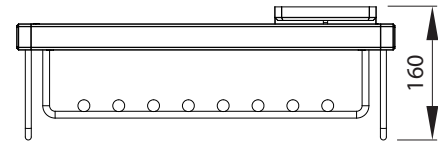

SUPORE PARA CRUZETAS EXTRAÍVEL COM AMORTECEDOR

bwb must have

1

2

bwb