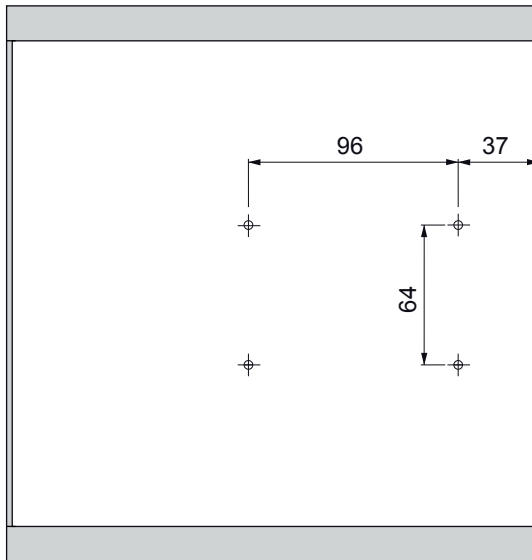

SUPORE PARA CRUZETAS EXTRAÍVEL COM AMORTECEDOR

bwb must have

1

2

bwb