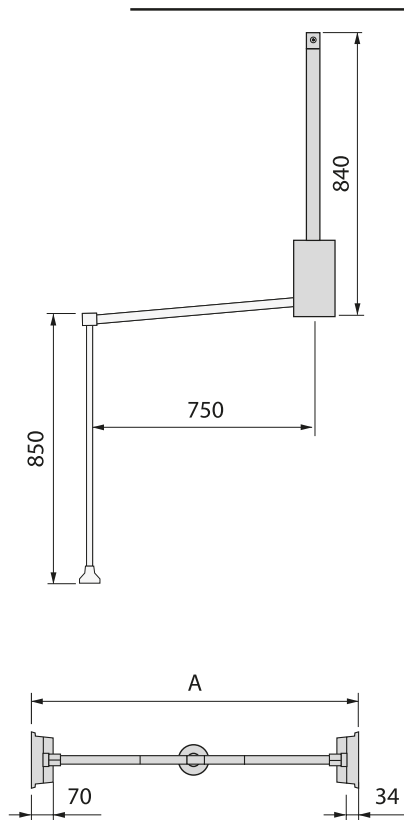

SUPOORTE ELEVATÓRIO PARA ROUPEIRO

bwb must have

A
450 - 600 mm
600 - 830 mm
830 - 1150 mm

bwb