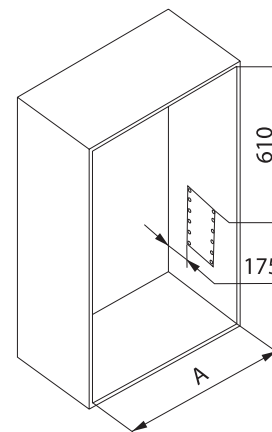

SUPORE ELEVATÓRIO PARA ROUPEIRO

bwb must have

| A |
|---------------|
| 450 - 600 mm |
| 600 - 830 mm |
| 830 - 1150 mm |

bwb