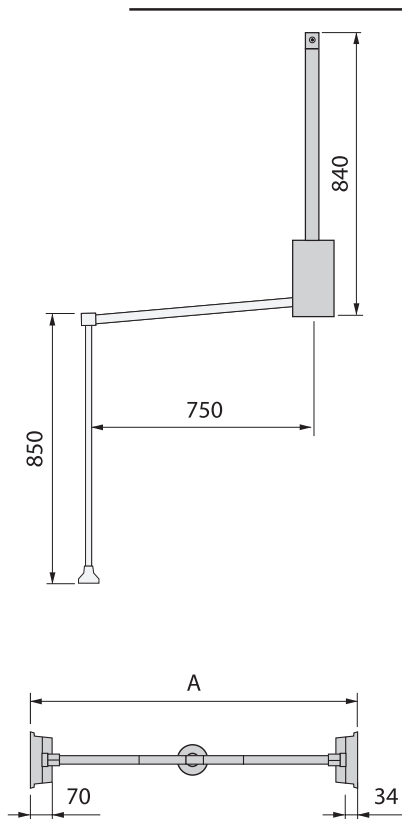

SUPORE ELEVATÓRIO PARA ROUPEIRO

bwb must have

| A |
|---------------|
| 450 - 600 mm |
| 600 - 830 mm |
| 830 - 1150 mm |

bwb