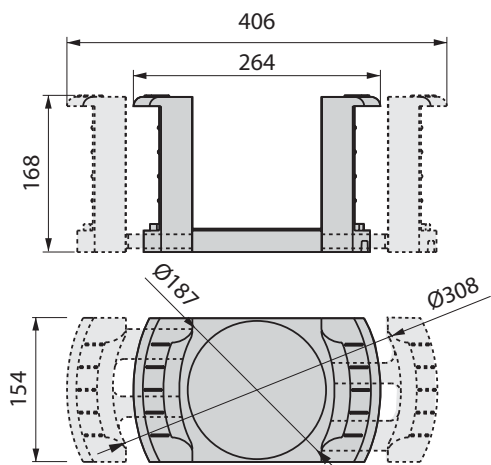

PORTA PRATOS AJUSTÁVEL

bwb must have

bwb