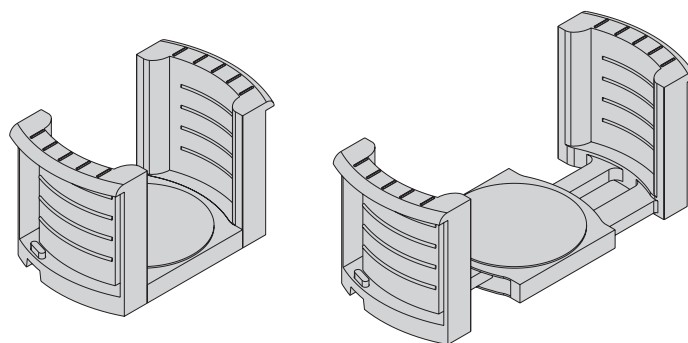

PORTA PRATOS AJUSTÁVEL

bwb must have

bwb