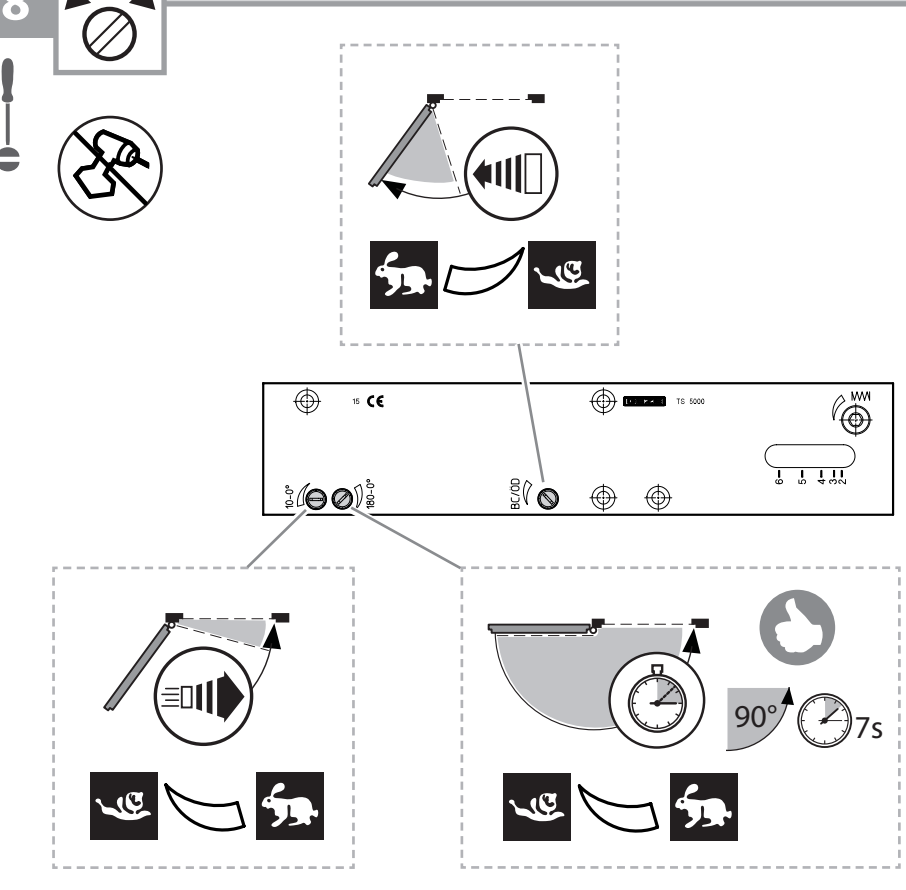

TS 5000
TS 5000 S
TS 5000 SoftClose

107934-04

GEZE

6

2x
Ø 5

2x
M5

i+ TS 5000 S

i+ TS 5000 SoftClose