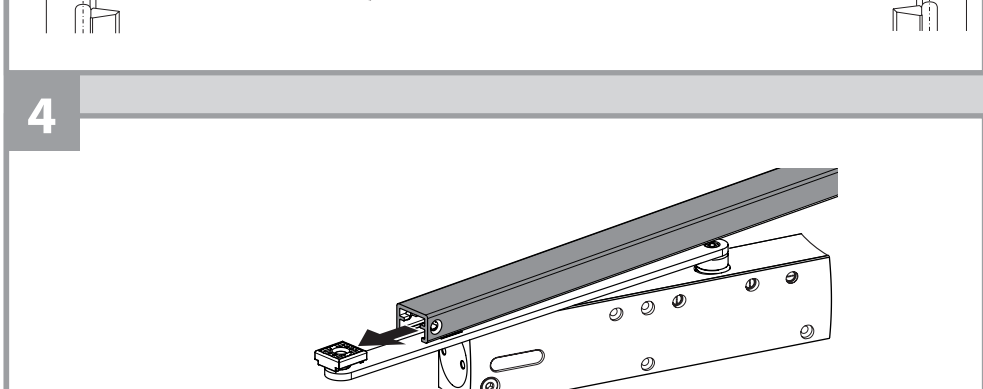

TS 5000
TS 5000 S
TS 5000 SoftClose

107934-04

GEZE

6

2x
Ø 5

2x
M5

i+ TS 5000 S

i+ TS 5000 SoftClose