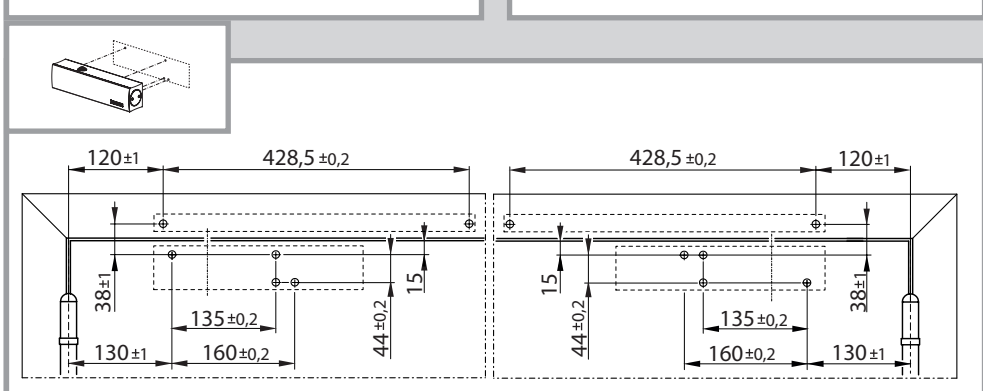

TS 5000
TS 5000 S
TS 5000 SoftClose

107934-04

GEZE

6

2x
Ø 5

2x
M5

i+ TS 5000 S

i+ TS 5000 SoftClose