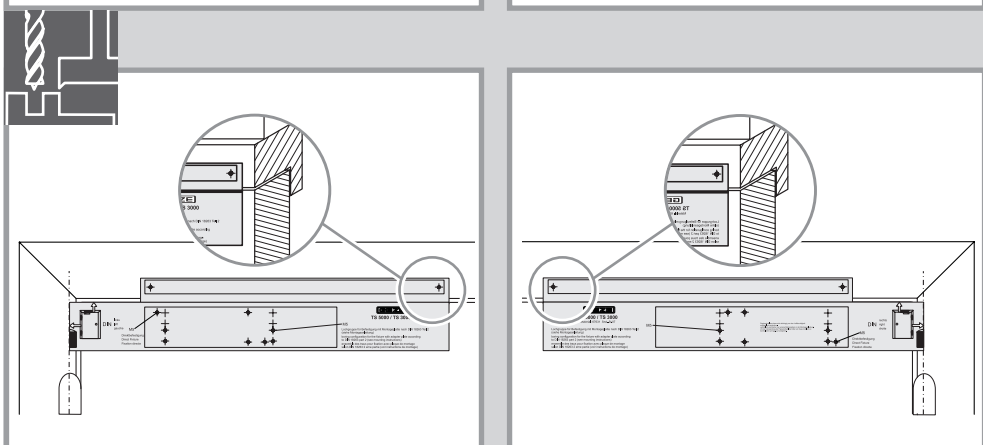

TS 5000
TS 5000 S
TS 5000 SoftClose

107934-04

GEZE

6

2x
Ø 5

2x
M5

i+ TS 5000 S

i+ TS 5000 SoftClose