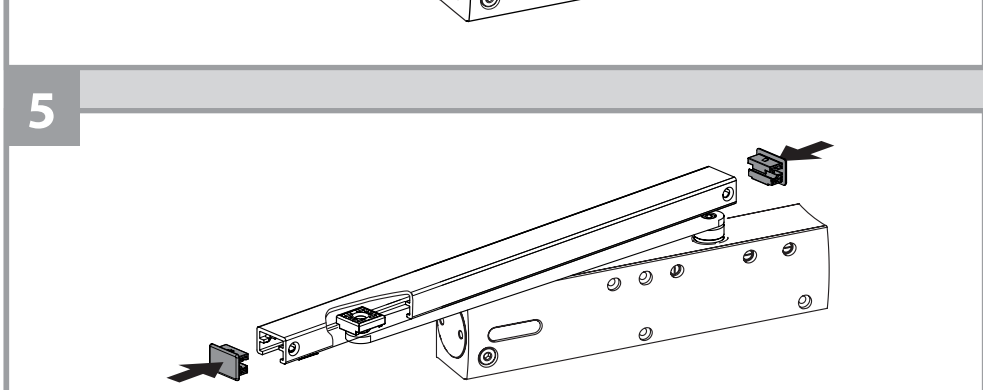

TS 5000
TS 5000 S
TS 5000 SoftClose

107934-04

GEZE

6

2x
Ø 5

2x
M5

i+ TS 5000 S

i+ TS 5000 SoftClose