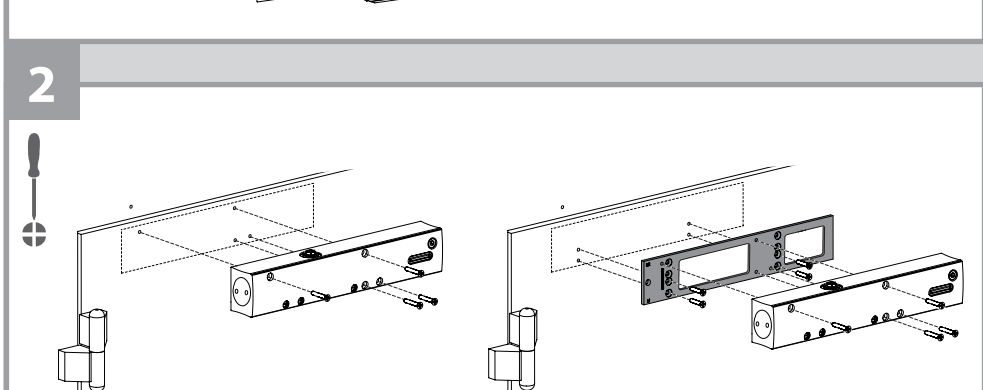

TS 5000
TS 5000 S
TS 5000 SoftClose

107934-04

GEZE

6

2x
Ø 5

2x
M5

i+ TS 5000 S

i+ TS 5000 SoftClose