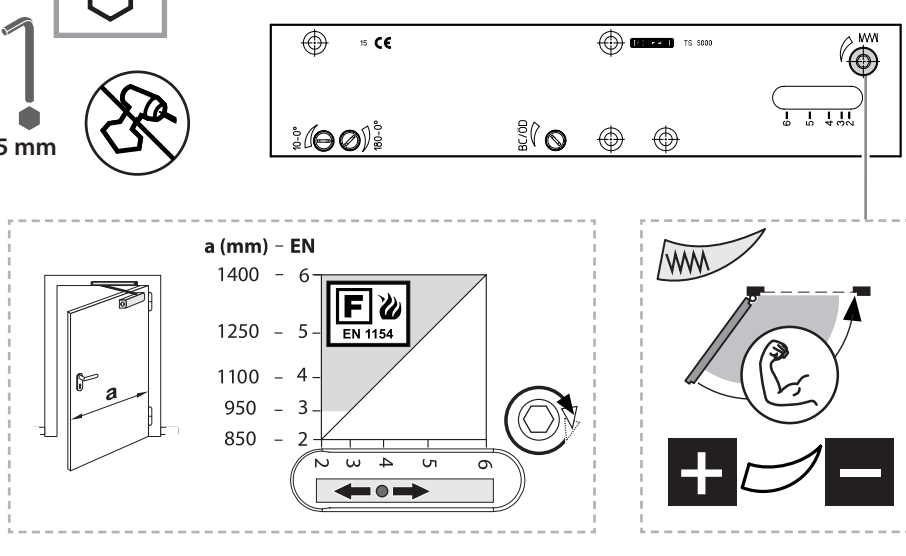

TS 5000
TS 5000 S
TS 5000 SoftClose

107934-04

GEZE

6

2x
Ø 5

2x
M5

i+ TS 5000 S

i+ TS 5000 SoftClose