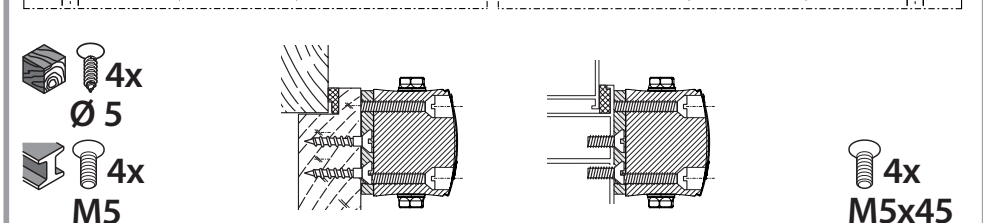

TS 5000
TS 5000 S
TS 5000 SoftClose

107934-04

GEZE

6

2x
Ø 5

2x
M5

i+ TS 5000 S

i+ TS 5000 SoftClose