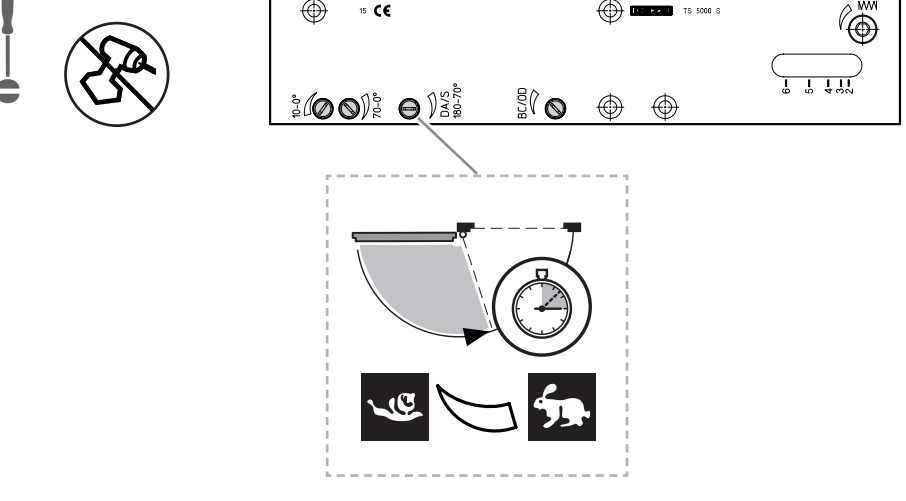

TS 5000
TS 5000 S
TS 5000 SoftClose

107934-04

GEZE

6

2x
Ø 5

2x
M5

i+ TS 5000 S

i+ TS 5000 SoftClose