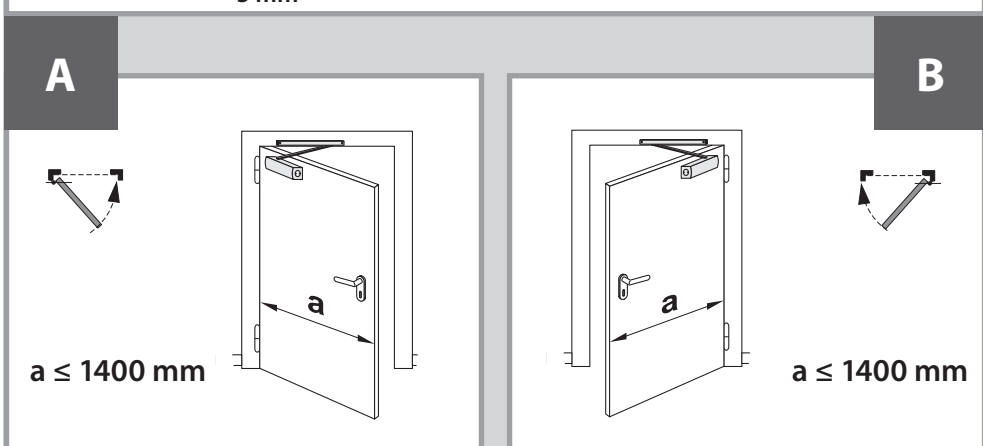

TS 5000
TS 5000 S
TS 5000 SoftClose

107934-04

GEZE

6

2x
Ø 5

2x
M5

i+ TS 5000 S

i+ TS 5000 SoftClose