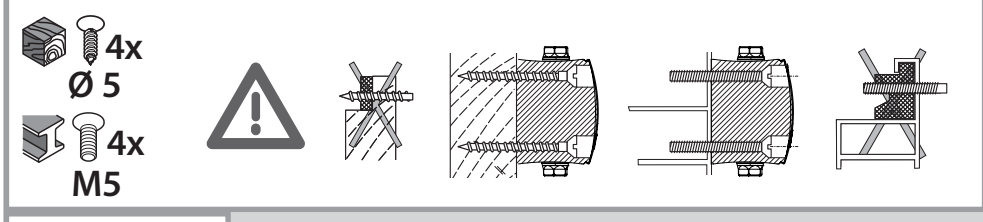

TS 5000
TS 5000 S
TS 5000 SoftClose

107934-04

GEZE

6

2x
Ø 5

2x
M5

i+ TS 5000 S

i+ TS 5000 SoftClose