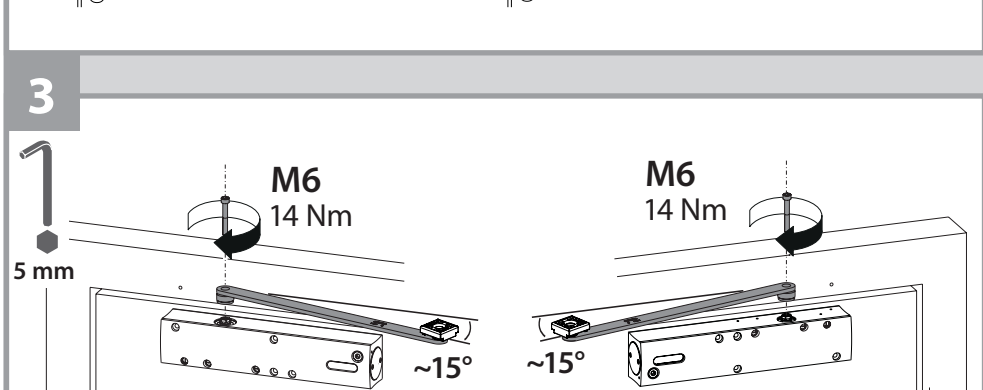

TS 5000
TS 5000 S
TS 5000 SoftClose

107934-04

GEZE

6

2x
Ø 5

2x
M5

i+ TS 5000 S

i+ TS 5000 SoftClose