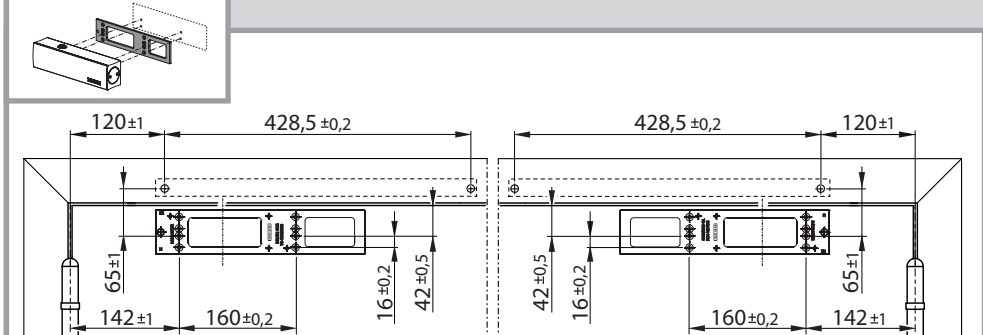

TS 5000
TS 5000 S
TS 5000 SoftClose

107934-04

GEZE

6

2x
Ø 5

2x
M5

i+ TS 5000 S

i+ TS 5000 SoftClose