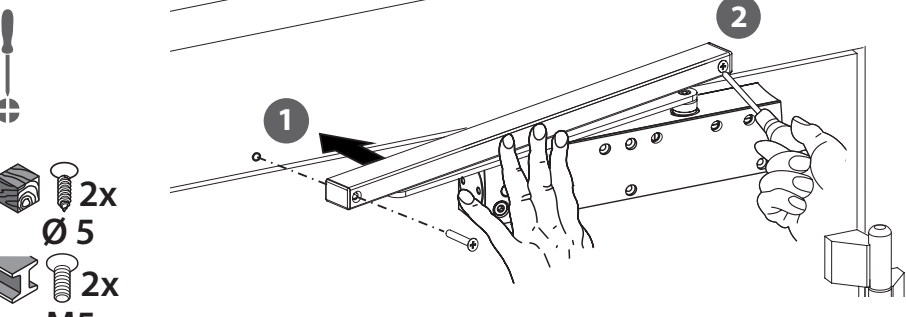

TS 5000
TS 5000 S
TS 5000 SoftClose

107934-04

GEZE

6

2x
Ø 5

2x
M5

i+ TS 5000 S

i+ TS 5000 SoftClose