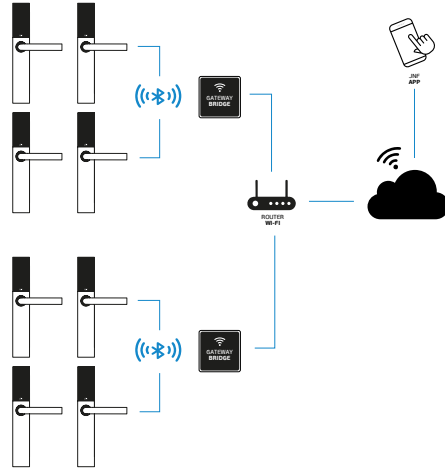

VOYAGER

GATEWAY

IN.27.422

O gateway VOYAGER permite transformar rapidamente os controlos de acesso Bluetooth em dispositivos online, aumentando gestão e controlo dos dispositivos, acessível em qualquer parte do mundo.

A distância e presença deixam de ser um problema, mesmo quando é necessário fazer a gestão de vários locais com o sistema VOYAGER. O acesso é feito remotamente usando ligações Bluetooth, wi-fi, CLOUD e o telemóvel do proprietário.

The VOYAGER gateway lets you quickly transform Bluetooth access controls into online devices, increasing device management and control, accessible anywhere in the world.

Distance and presence are no longer a problem, even when it is necessary to manage multiple locations with the VOYAGER system. Access is done remotely using Bluetooth, wi-fi, CLOUD and the owner's mobile phone.

La distancia y la presencia ya no son un problema, incluso cuando es necesario gestionar múltiples ubicaciones con el sistema VOYAGER. El acceso se realiza de forma remota mediante Bluetooth, wi-fi, CLOUD y el teléfono móvil del propietario.