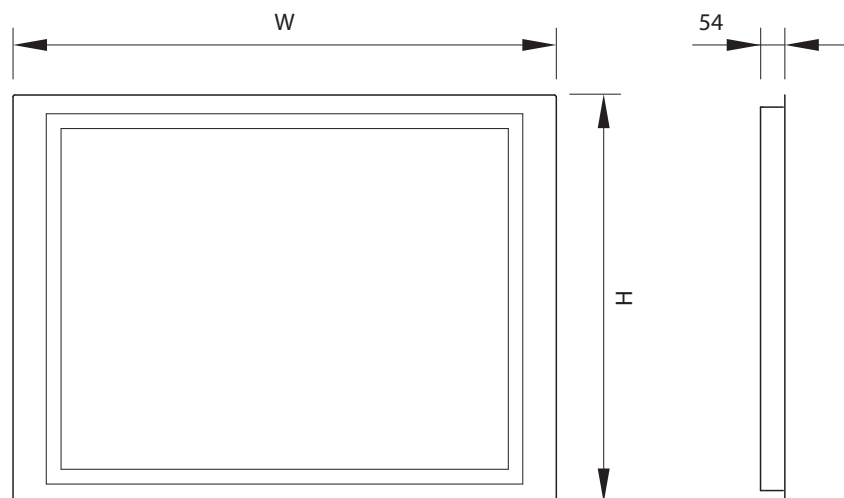

# ESPELHO DE PAREDE COM ILUMINAÇÃO LED

bwb must  
have

W	H	FLUXO LUMINOSO	TENSÃO
900 mm	600 mm	1080 lm	95 W
900 mm	900 mm	1300 lm	102 W
1200 mm	900 mm	1560 ml	111 W

bwb