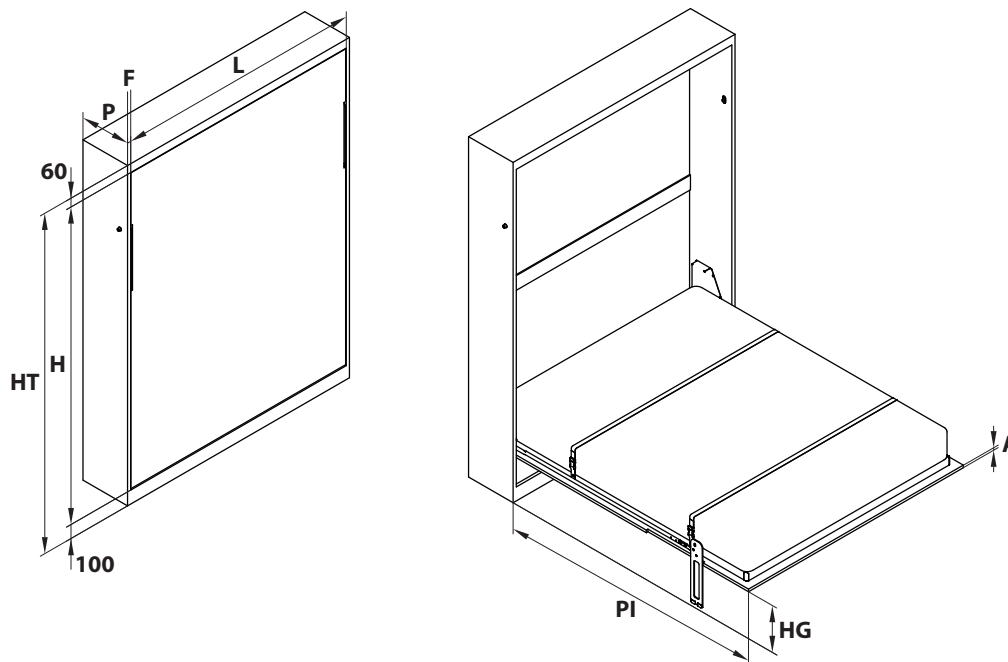

# CAMA REBATÍVEL COM ESTRADO

bwb must have

| MEDIDA DA BASE                             | 900 x 2000  | 1400 x 2000   | 1600 x 2000 |
|--|-------------|---------------|-------------|
| Altura do colchão (máximo)                 | 180 mm      | 180 mm        | 180mm       |
| Peso máximo do colchão                     | 15 a 20 kg  | 25 a 30 kg    | 30 a 35 kg  |
| <b>HT</b> Altura total do caixote          | 2320 mm     | 2320 mm       | 2320 mm     |
| <b>L</b> Largura interior do caixote       | 993 mm      | 1493 mm       | 1693 mm     |
| <b>H</b> Altura interior do caixote        | 2160 mm     | 2160 mm       | 2160 mm     |
| <b>P</b> Profundidade do caixote (mínimo)  | 350 mm      | 350 mm        | 350 mm      |
| <b>F</b> Espessura painel lateral (mínimo) | 25 mm       | 25 mm         | 25 mm       |
| <b>A</b> Espessura da porta (máximo)       | 18 mm       | 18 mm         | 18 mm       |
| Peso da porta aproximado                   | 28 kg (±4%) | 41,5 kg (±4%) | 47 kg (±4%) |
| <b>HG</b> Altura da perna parcial          | 296 mm      | 296 mm        | 296 mm      |
| <b>PI</b> Profundidade geral (máximo)      | 1821 mm     | 1821 mm       | 1821 mm     |