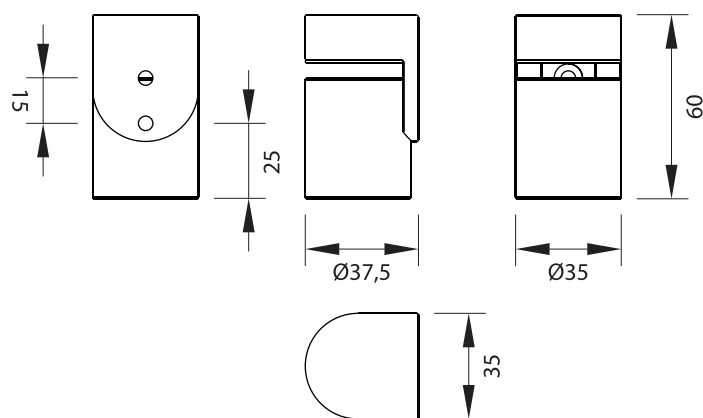

BATENTE DE PORTA MAGNÉTICO AJUSTÁVEL

bnb must have

bnb